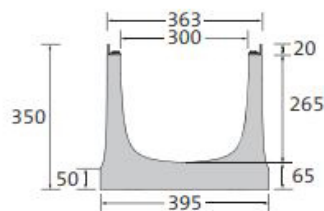

BIRCOLight-triloc® NW 300 | Eine neue Nennweite mit der BIRCOLight triloc® Zarge

RINNENELEMENTE MIT AUFSCHWEMMSICHERUNG | OHNE INNENGEFÄLLE

- + Feuerverzinkte Massivstahlzarge
- + Mit Aufschwemmsicherung
- + Sicherheitsfalz
- + BIRCOTriloc® verschraubt

Nr. 0/0

BEZEICHNUNG	LÄNGE	BREITE AN ZARGE/AM BODEN	BAUHÖHE AN NUT/FEDER	GEWICHT	KLASSIFIZIERUNG DIN EN 1433	ART.-NR. MIT BIRCOTRILOC® VERSCHRAUBT
Rinne 0/0	500 mm	363/395 mm	350/350 mm	61,5 kg	A 15 – D 400	2021331f
Rinne 0/0	1000 mm	363/395 mm	350/350 mm	123,0 kg	A 15 – D 400	2021326f

DOPPELSTEG-GUSSABDECKUNG

LÄNGE	BREITE	HÖHE	GEWICHT	EINLAUF-QUERSCHNITT	KLASSIFIZIERUNG DIN EN 1433	ART.-NR. MIT BIRCOTRILOC® VERSCHRAUBT
500 mm	350 mm	21 mm	11,6 kg	2 x SW 142/16 mm	A 15 - D 400	2021374f

Zur BIRCOLight triloc® NW 300 ist umfangreiches Zubehör und der BIRCO Werksservice erhältlich.

Für eine detaillierte Beratung steht Ihnen unser BIRCO Vertrieb gern zur Verfügung.